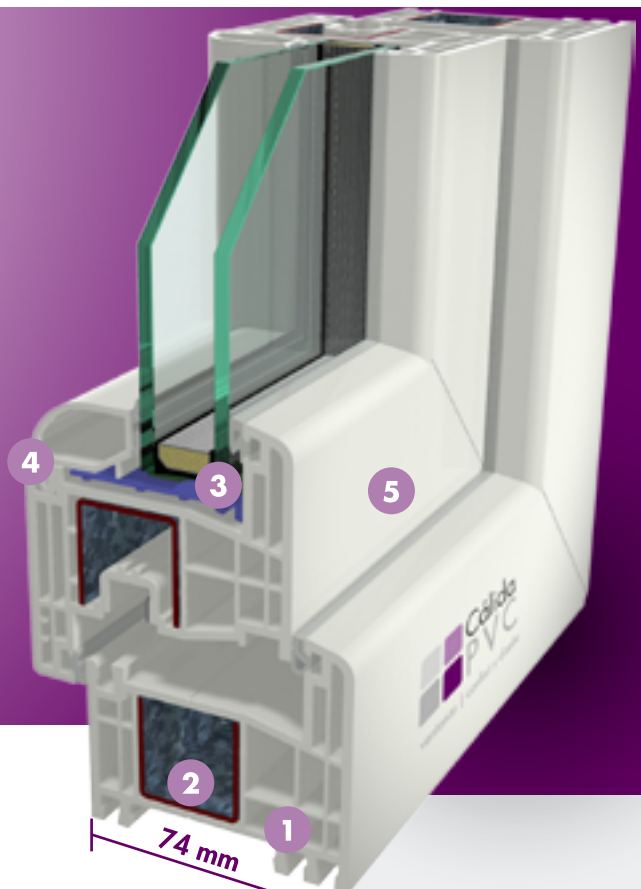

Excelente
valor U_f^*
1,1
W/m²K

El mejor valor del mercado
en ventanas de 74 mm

VENTANA CLÁSICA

PENSADA PARA EL CONFORT

6 cámaras en marco y hoja para un excelente aislamiento térmico y acústico.

Refuerzos de acero galvanizado en marco y hoja se encargan de una excelente estabilidad, y posibilitan la construcción de ventanas grandes (hasta 2,30 m).

El vidrio se esconde hasta 26 mm en altura en la hoja para una mejora del aislamiento térmico.

Variedad de junquillos, curvos o de líneas rectas, para cámara de 24 mm a 46 mm.

Disponible hoja curva o recta para un estilo clásico u orientado al diseño.

Herraje estándar que combina cierres básicos con bulón y cierre de seguridad.

* U_f : Coeficiente de transmitancia térmica de los componentes del perfil.

MAYOR CALIDAD AL MEJOR PRECIO